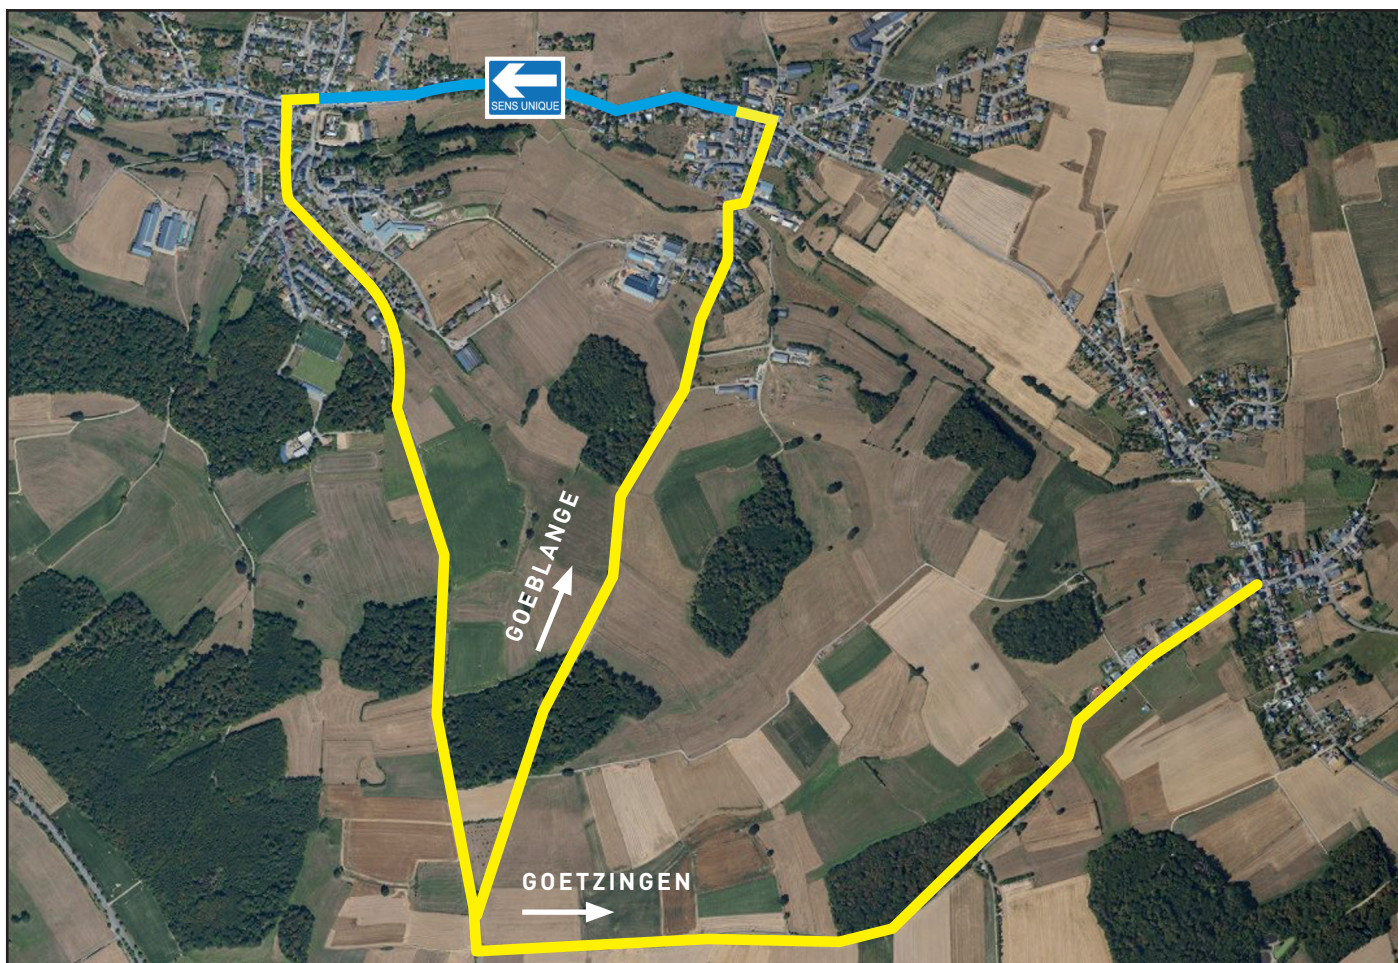

Plan de déviation